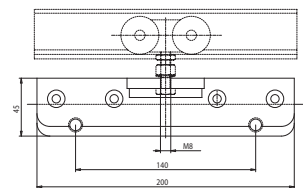

**V-010**

Morsetto per scorrevole vetro 8/10 mm senza fori nel vetro.  
Clamp for sliding glass door 8/10 mm without glass preparation.  
Klemmschuh für Ganzglasschiebetür 8/10 mm ohne Glasbearbeitung (Bohrungen, Fräsungen).

**V-011**

Morsetto per scorrevole vetro 8/10 mm con fori nel vetro.  
Clamp for sliding glass door 8/10 mm with glass preparation.  
Klemmschuh für Ganzglasschiebetür 8/10 mm mit Glasbearbeitung.

Fori nel vetro opzionali  
Holes in glass optional  
Glasbohrungen optional

Fori nel vetro  
Holes in glass  
Glasbohrungen

8-10 120 kg

8-10 60 kg