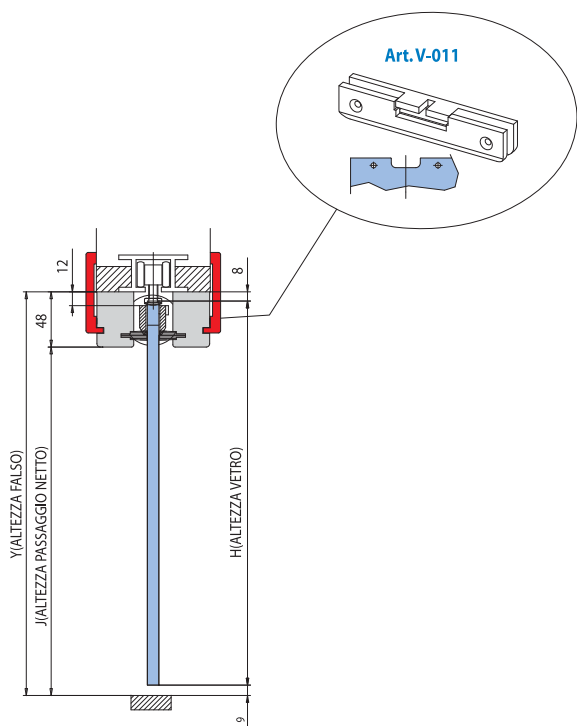

## Accessori per scorrevoli

*Accessories for sliding doors inside the wall*  
*Zubehör für Schiebetüren in der Wand*

**TS-01**

Telaio legno melaminico alluminio per porte scorrevoli a scomparsa.  
Wooden frame for sliding doors inside the wall finish similar Aluminium.  
Zargen aus Holz für Schiebetüren in der Wand laufend Aluminium ähnlich.

**V-010**

Morsetto per scorrevole vetro 8/10 mm senza fori nel vetro.  
Clamp for sliding glass door 8/10 mm without glass preparation.  
Klemmschuh für Ganzglasschiebetür 8/10 mm ohne Glasbearbeitung (Bohrungen, Fräsungen).

**V-011**

Morsetto per scorrevole vetro 8/10 mm con fori nel vetro.  
Clamp for sliding glass door 8/10 mm with glass preparation.  
Klemmschuh für Ganzglasschiebetür 8/10 mm mit Glasbearbeitung.

Fori nel vetro opzionali  
Holes in glass optional  
Glasbohrungen optional

Fori nel vetro  
Holes in glass  
Glasbohrungen

8-10 120 kg

8-10 60 kg