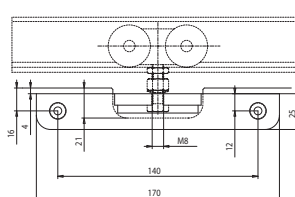

**V-010**

Morsetto per scorrevole vetro 8/10 mm senza fori nel vetro.  
Clamp for sliding glass door 8/10 mm without glass preparation.  
Klemmschuh für Ganzglasschiebetür 8/10 mm ohne Glasbearbeitung (Bohrungen, Fräsungen).

**V-011**

Morsetto per scorrevole vetro 8/10 mm con fori nel vetro.  
Clamp for sliding glass door 8/10 mm with glass preparation.  
Klemmschuh für Ganzglasschiebetür 8/10 mm mit Glasbearbeitung.

Fori nel vetro opzionali  
Holes in glass optional  
Glasbohrungen optional

Fori nel vetro  
Holes in glass  
Glasbohrungen

8-10 120 kg

8-10 60 kg