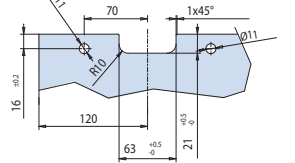

**V-011**

Morsetto per scorrevole vetro 8/10 mm con fori nel vetro.  
Clamp for sliding glass door 8/10 mm with glass preparation.  
Klemmschuh für Ganzglasschiebetür 8/10 mm mit Glasbearbeitung.

Fori nel vetro opzionali  
Holes in glass optional  
Glasbohrungen optional

Fori nel vetro  
Holes in glass  
Glasbohrungen

8-10 120 kg

8-10 60 kg