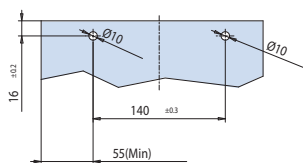

**V-011**

Morsetto per scorrevole vetro 8/10 mm con fori nel vetro.  
Clamp for sliding glass door 8/10 mm with glass preparation.  
Klemmschuh für Ganzglasschiebetür 8/10 mm mit Glasbearbeitung.

Fori nel vetro opzionali  
Holes in glass optional  
Glasbohrungen optional

Fori nel vetro  
Holes in glass  
Glasbohrungen

8-10 120 kg

8-10 60 kg