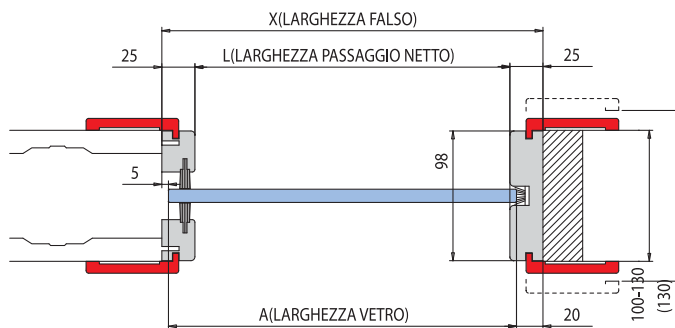

## Accessori per scorrevoli

*Accessories for sliding doors inside the wall*  
*Zubehör für Schiebetüren in der Wand*

**TS-01**

Telaio legno melaminico alluminio per porte scorrevoli a scomparsa.  
Wooden frame for sliding doors inside the wall finish similar Aluminium.  
Zargen aus Holz für Schiebetüren in der Wand laufend Aluminium ähnlich.

**V-010**

Morsetto per scorrevole vetro 8/10 mm senza fori nel vetro.  
Clamp for sliding glass door 8/10 mm without glass preparation.  
Klemmschuh für Ganzglasschiebetür 8/10 mm ohne Glasbearbeitung (Bohrungen, Fräsungen).

**V-011**

Morsetto per scorrevole vetro 8/10 mm con fori nel vetro.  
Clamp for sliding glass door 8/10 mm with glass preparation.  
Klemmschuh für Ganzglasschiebetür 8/10 mm mit Glasbearbeitung.

Fori nel vetro opzionali  
Holes in glass optional  
Glasbohrungen optional

Fori nel vetro  
Holes in glass  
Glasbohrungen

8-10 120 kg

8-10 60 kg