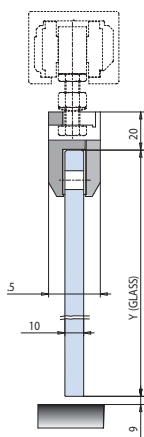

**V-010**

Morsetto per scorrevole vetro 8/10 mm senza fori nel vetro.  
Clamp for sliding glass door 8/10 mm without glass preparation.  
Klemmschuh für Ganzglasschiebetür 8/10 mm ohne Glasbearbeitung (Bohrungen, Fräsungen).

**V-011**

Morsetto per scorrevole vetro 8/10 mm con fori nel vetro.  
Clamp for sliding glass door 8/10 mm with glass preparation.  
Klemmschuh für Ganzglasschiebetür 8/10 mm mit Glasbearbeitung.

Fori nel vetro opzionali  
Holes in glass optional  
Glasbohrungen optional

Fori nel vetro  
Holes in glass  
Glasbohrungen

8-10 120 kg

8-10 60 kg